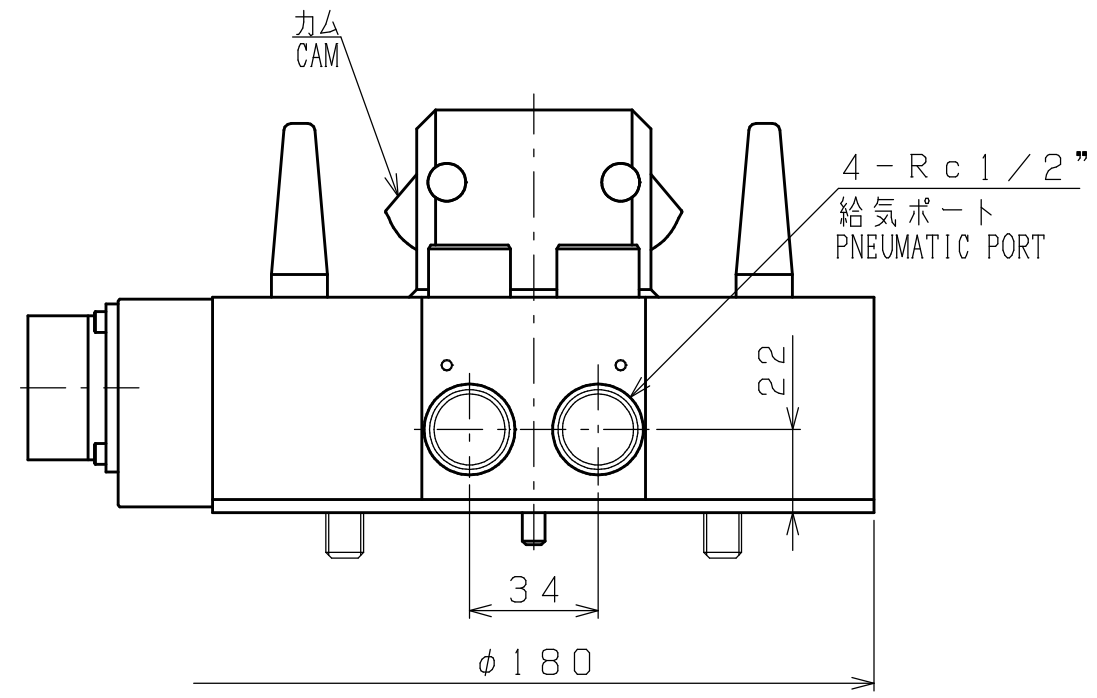

取合寸法図 (A矢視)  
CONNECTING DIMENSION VIEW (VIEW A)

名称 TITLE	NITTAOMEGA XC120 ロボットアダプタ (NPN/PNP出力仕様) ROBOT ADAPTOR (NPN/PNP OUTPUT)	
	5R20-8PP00 (NPN) / 5R20-8PP03 (PNP) △	
DOC No.	T20181210-12-1	日付 DATE 2019.12.11