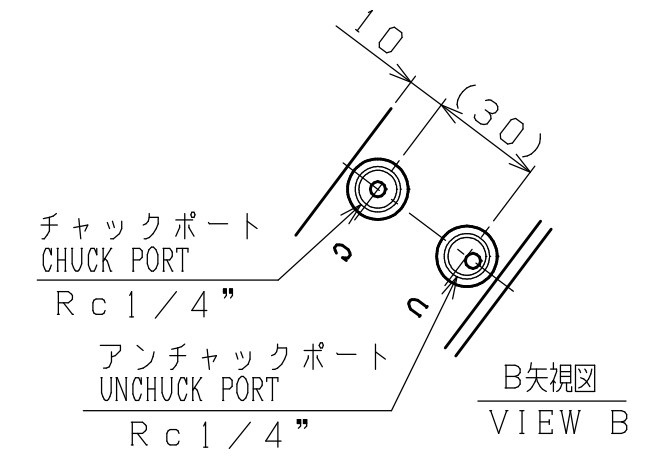

取合寸法図 (A矢視)  
CONNECTING DIMENSION VIEW (VIEW A)

名称 TITLE	NITTAOMEGA XC120 ロボットアダプタ (NPN/PNP出力仕様) ROBOT ADAPTOR (NPN/PNP OUTPUT)	
	5R20-8PP00 (NPN) / 5R20-8PP03 (PNP) △	
DOC No.	T20181210-12-1	日付 DATE 2019.12.11